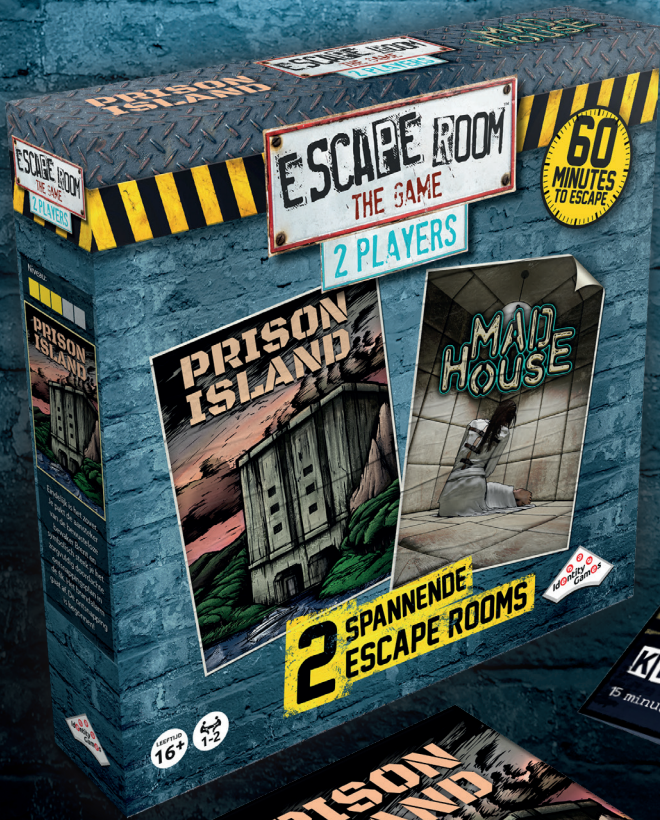

ESCAPE ROOM

THE GAME

2 PLAYERS

In deze uitdagende en zenuwslopende 2 Player editie van Escape Room The Game werk je samen met 1 teamgenoot om puzzels op te lossen en verborgen aanwijzingen te vinden. Het is een race tegen de klok; je hebt maar 60 minuten om te ontsnappen. Als je nog nooit een Escape Room hebt gespeeld, bereid je dan voor op een compleet nieuwe ervaring! Bevat 1 introductie avontuur en 2 complete avonturen.

- Genomineerd in de categorie: 18+
- Verkoopadviesprijs: € 14,99 | Leeftijd: 16+ | Spelers: 2 spelers | Speelduur: 60 minuten

MAD HOUSE

PRISON ISLAND